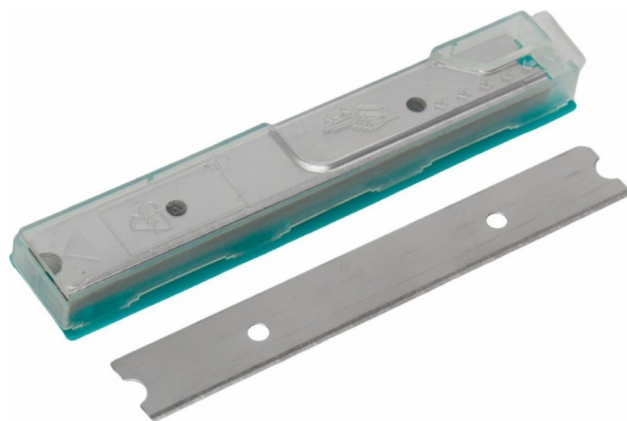

# Lame Grattoir 10Cmx0.4Mm (Etui De 10 Lames)

11511

## DESCRIPTION DE L'ARTICLE (Tolérance +/- 5%)

Nombre d'article/Carton	10
Longueur (en mm) :	110
Largeur (en mm) :	20
Hauteur (en mm) :	10
Diamètre (en mm) :	
Poids net (en kg) :	0,046

Couleur :  
Grammage :

## COMPOSITION

Acier inoxydable

## CARACTERISTIQUES

Lames 10cm pour grattoir vitre ref 11514.  
Boite sécurité de 10 lames de rechange,  
La gamme "Expert" est une gamme de haute qualité, adaptée à un usage professionnel et intensif.