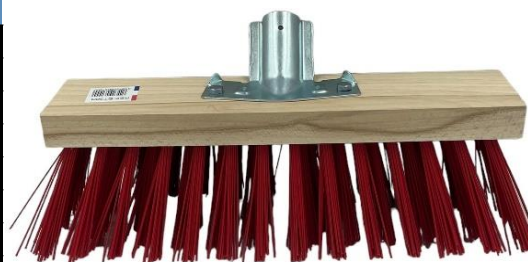

CANTONNIER PVC ROUGE 32 CM

**Référence
CT30R**

Dimensions et poids du produit

Longueur	350 MM
Largeur	120 MM
Hauteur	160 MM
Sortie de fibre	90 MM
Diamètre	
Type douille	DOUILLE INCLINEE
Poids (en g)	700 G
Gencode (si existant)	3 484 306 031 000

Articles complementaires

MANCHE	MBC140

Composants

FIBRE PVC
SEMELLE BOIS

Emballage

Conditionnement	CARTON
Dimension carton (Lxlxh)	59 CM X 30 CM 34.5 CM
Unité colis	12
Poids carton	9.2 KG
ITF14	13 484 306 031 007