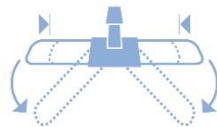

### SUPPORT FRANGE PLIABLE

Réf. 0705341	40 X 8.5 cm	0.250g
Réf. 0705361	60 X 8.5 cm	0.310g
Réf. 0705381	80 X 8.5 cm	0.415g
Réf. 0705311	100 X 9.5 cm	0.850g

#### Description

Support frange pliable des 2 côtés

Plaque et articulation en polypropylène

Tige métal