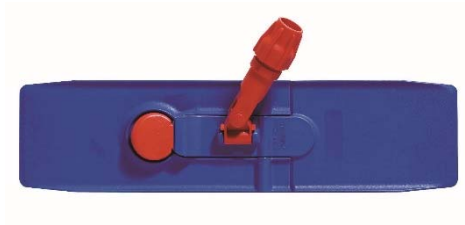

FICHE PRODUIT

SUPPORT DES 40 X 11 CM

Réf. 0708132

Caractéristiques

Dimensions : L 40cm I 11cm
Poids net unitaire: 0.700Kg
Conditionnement : 10

Description

Support de lavage à plat pour frange à poches

En polypropylène 

Fermeture automatique et ouverture au pied ce qui permet de tremper et laver la frange sans manipulation physique

Mise en situation - Accessoires