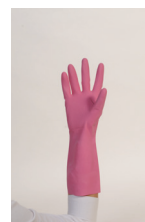

0210691

FICHE TECHNIQUE

MÉDIPROTEC®

Gant de ménage latex rose flocké coton

Matière : Latex, coton

Couleur : ROSE

Epaisseur : 0,3 mm ± 0,06 mm

- Forme anatomique
- Finition intérieur : floqué coton
- Finition extérieure : paume et doigts anti-dérapants
- Finition bord : coupe droite
- Surface extérieure légèrement poudrée

Attention : Risques d'allergies possibles - Le latex est une matière naturelle qui contient des protéines

| Reference Promosac | Longueur en mm ± 10 mm | Largeur paume en mm ± 5 mm |
|--------------------|---------------------------|-------------------------------|
| 0210691-S | 300 | 95 |
| 0210691-M | 300 | 105 |
| 0210691-L | 300 | 112 |
| 0210691-XL | 300 | 120 |