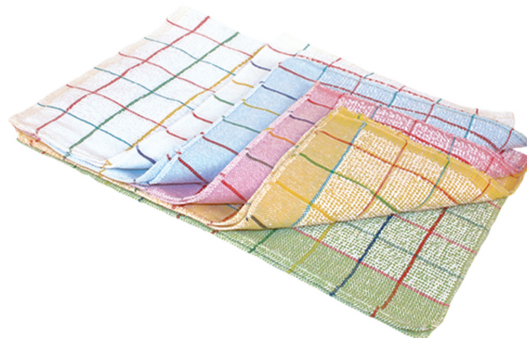

Les Serpillières Bouclées à carreaux

Caractéristiques :

TYPE	REFERENCE	DIMENSIONS	GRAMMAGE
Serpillère bouclée couleur *341020 : bleu, 341021 : rose, 341022 : jaune, 341023 : vert	341020*		
Serpillère bouclée blanche	342020		
Serpillère bouclée couleur *341520 : bleu, 341521 : rose, 341522 : jaune, 341523 : vert	341520*		
Serpillère bouclée blanche	342520		

Composition :

- Tissées en fils à fibres recyclées avec plus de 60% de coton 
- Deux côtés bouclés permettant de gratter dans les moindres recoins

Unité d'Expédition :

- Carton de 60 pour les références 342020 et 341020*
- Carton de 30 pour les références 342520 et 341520*

Utilisation :

- Sur tous types de sols pour le lavage ou le rinçage
- S'utilise avec un lave pont, une raclette ou racl'ô

Entretien :

- Lavable en machine à 90°C (selon utilisation)

Les points forts :

- Tissu plus léger apportant **souplesse** et **confort** : facile à essorer qui permettent de passer dans les moindres recoins tels que les joints